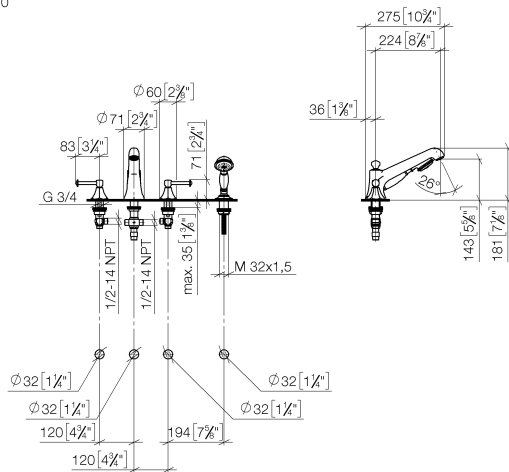

27 502 370

- sporgenza 225 mm
- Gruppo doccetta con flessibile: getto normale
- Bocca: getto circolare con aria
- Gruppo doccetta con flessibile con sistema anticalcare
- deviatore automatico vasca/doccia
- altezza rubinetteria 185 mm
- altezza fino al rompigitto 140 mm
- diametro foro piletta 32 mm
- diametro foro rubinetteria 32 mm
- Diametro foro gruppo doccetta con flessibile 32 mm
- rosetta per bocca Ø 70mm
- Rosetta per gruppo doccetta con flessibile Ø 60mm
- Rosetta per rubinetto laterale Ø 60mm
- Flessibile doccetta in metallo 1750mm con protezione antitorsione integrata
- portata max bocca 23 l/min
- Portata gruppo doccetta con flessibile max. 6,8 l/min

**Prodotti complementari**

**Sistema di montaggio Perfecto - 12 614 970 90**

27 502 370

mm [inches]  
1:10

### Diagramma di portata

### Elenco delle parti di ricambio

N.	Codice articolo	Denominazione	Quantità necessaria	Tempo di produzione
1	20 000 370-00	parte laterale	1	60
2	13 502 380-00	bocca di erogazione	1	60
3	12 502 970 90	Tubo flessibile di mandata 1/2" x 1/2" x 400 mm -	2	2
4	20 000 371-00	parte laterale	1	60
5	27 703 370-00	dotazione doccia	1	60