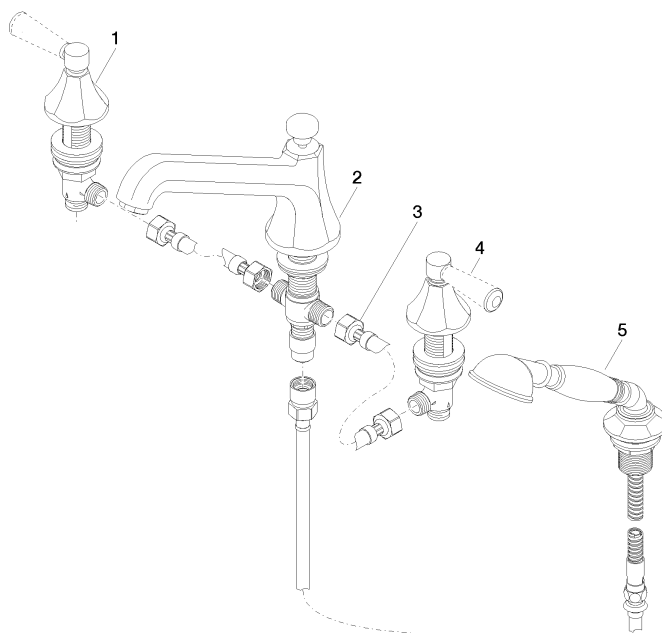

27 502 370

- sporgenza 225 mm
- Gruppo doccetta con flessibile: getto normale
- Bocca: getto circolare con aria
- Gruppo doccetta con flessibile con sistema anticalcare
- deviatore automatico vasca/doccia
- altezza rubinetteria 185 mm
- altezza fino al rompigitto 140 mm
- diametro foro piletta 32 mm
- diametro foro rubinetteria 32 mm
- Diametro foro gruppo doccetta con flessibile 32 mm
- rosetta per bocca Ø 70mm
- Rosetta per gruppo doccetta con flessibile Ø 60mm
- Rosetta per rubinetto laterale Ø 60mm
- Flessibile doccetta in metallo 1750mm con protezione antitorsione integrata
- portata max bocca 23 l/min
- Portata gruppo doccetta con flessibile max. 6,8 l/min

**Prodotti complementari**

**Sistema di montaggio Perfecto - 12 614 970 90**

27 502 370

mm [inches]  
1:10

### Diagramma di portata

### Elenco delle parti di ricambio

N.	Codice articolo	Denominazione	Quantità necessaria	Tempo di produzione
1	20 000 370-00	parte laterale	1	60
2	13 502 380-00	bocca di erogazione	1	60
3	12 502 970 90	Tubo flessibile di mandata 1/2" x 1/2" x 400 mm -	2	2
4	20 000 371-00	parte laterale	1	60
5	27 703 370-00	dotazione doccia	1	60