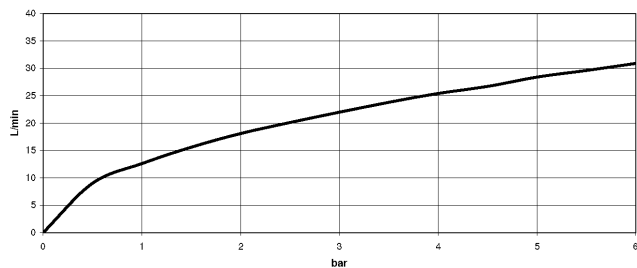

27 502 370

- sporgenza 225 mm
- Gruppo doccetta con flessibile: getto normale
- Bocca: getto circolare con aria
- Gruppo doccetta con flessibile con sistema anticalcare
- deviatore automatico vasca/doccia
- altezza rubinetteria 185 mm
- altezza fino al rompigitto 140 mm
- diametro foro piletta 32 mm
- diametro foro rubinetteria 32 mm
- Diametro foro gruppo doccetta con flessibile 32 mm
- rosetta per bocca Ø 70mm
- Rosetta per gruppo doccetta con flessibile Ø 60mm
- Rosetta per rubinetto laterale Ø 60mm
- Flessibile doccetta in metallo 1750mm con protezione antitorsione integrata
- portata max bocca 23 l/min
- Portata gruppo doccetta con flessibile max. 6,8 l/min

**Prodotti complementari**

**Sistema di montaggio Perfecto - 12 614 970 90**

27 502 370

mm [inches]  
1:10

### Diagramma di portata